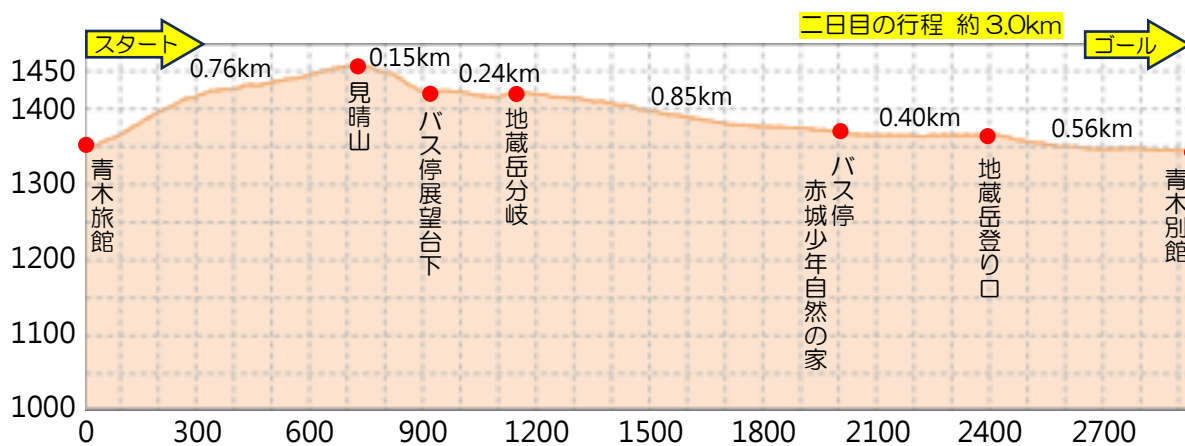

LMC 忘年山行コース

2024.12.18~19

註 標高は、水平距離に対して2倍に強調されています。