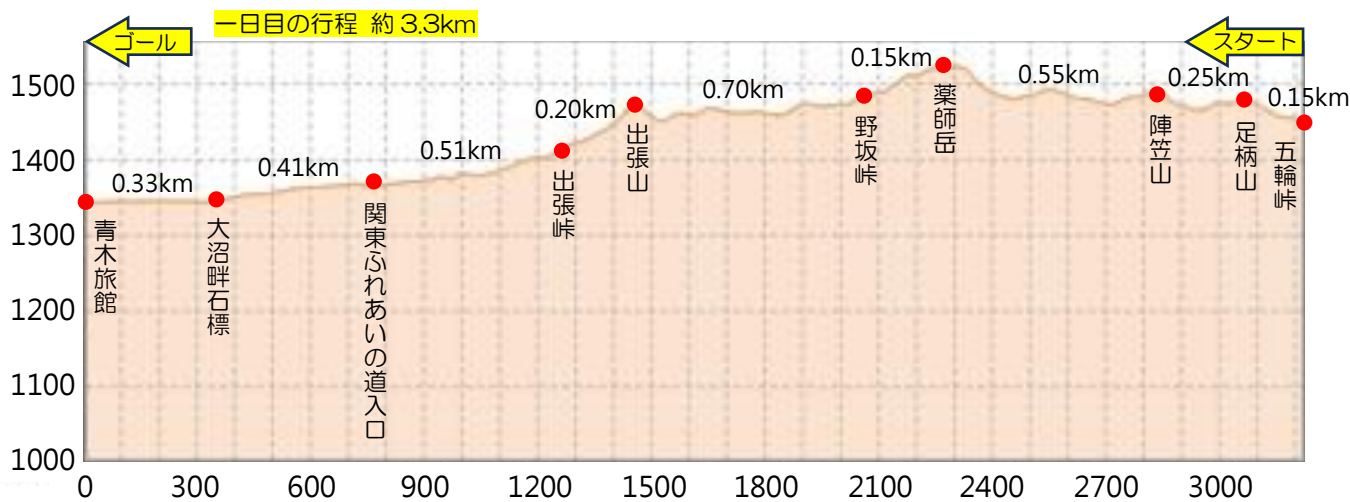

LMC 忘年山行コース

2024.12.18~19

註 標高は、水平距離に対して2倍に強調されています。