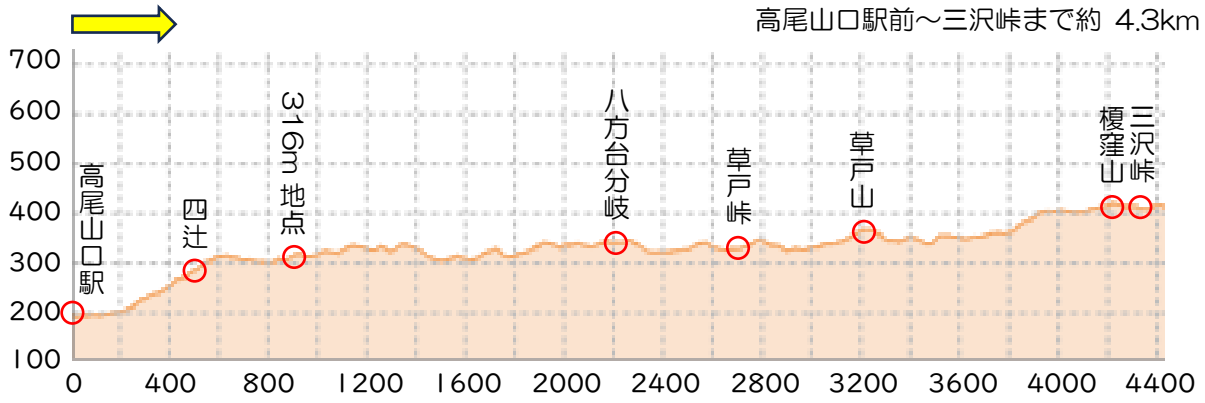

断面図 高尾山口駅～草戸山～榎窪山～三沢峠

総歩行距離
約 9.0km

断面図 榎窪山～三沢峠～高尾山口駅

復路（特急）

高尾山口発	15:07	15:27	15:47	16:07
↓	↓	↓	↓	↓
新宿着	16:03	16:23	16:44	17:06