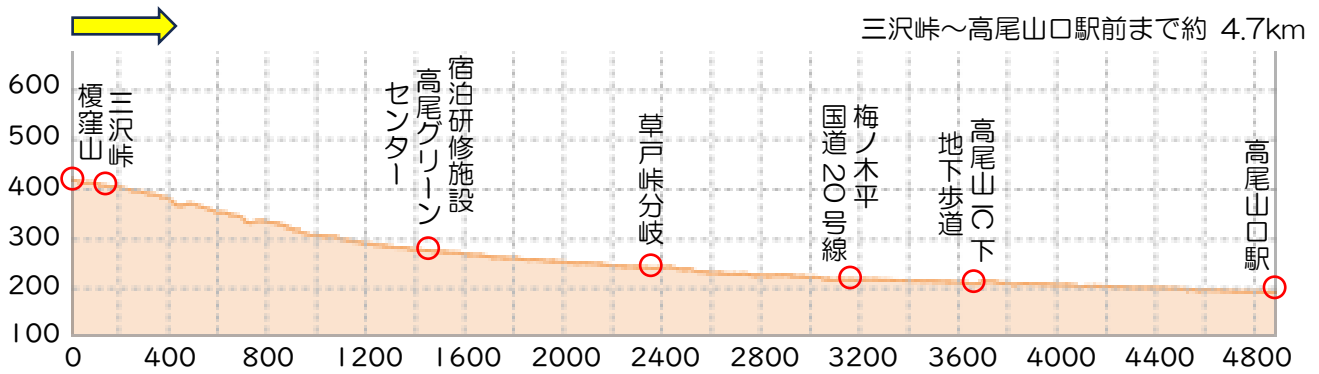

断面図 高尾山口駅～草戸山～榎窪山～三沢峠

総歩行距離
約 9.0km

断面図 榎窪山～三沢峠～高尾山口駅

復路（特急）

高尾山口発	15:07	15:27	15:47	16:07
↓	↓	↓	↓	↓
新宿着	16:03	16:23	16:44	17:06